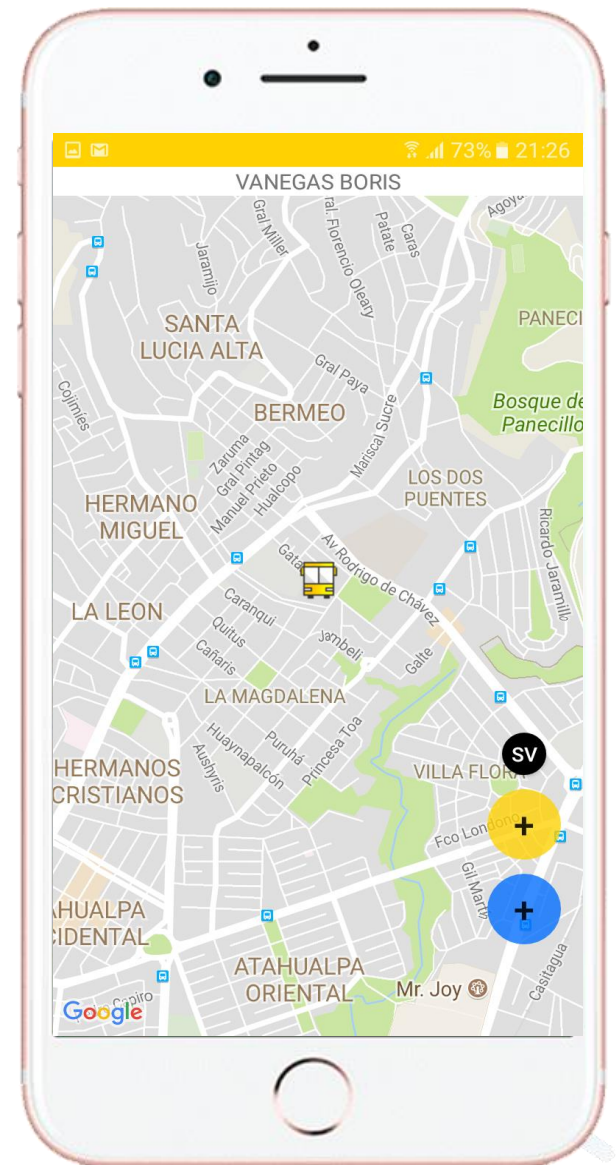

Te Presentamos  
La App de monitoreo y rastreo  
satéltal de la ruta Escolar.

# APP Mi Buseteta

Iniciar Sesión  
Email  
Número de Cédula

Podemos Ver varios  
Hijos

Podemos Ver las Rutas  
de nuestros Hijos

- Nombre de conductor
- Número de contacto
- Notificaciones

- Ver en el mapa en tiempo Real.
- Street View

- Visualización de  
estudiante embarcado

- Visualización de estudiante no embarcado