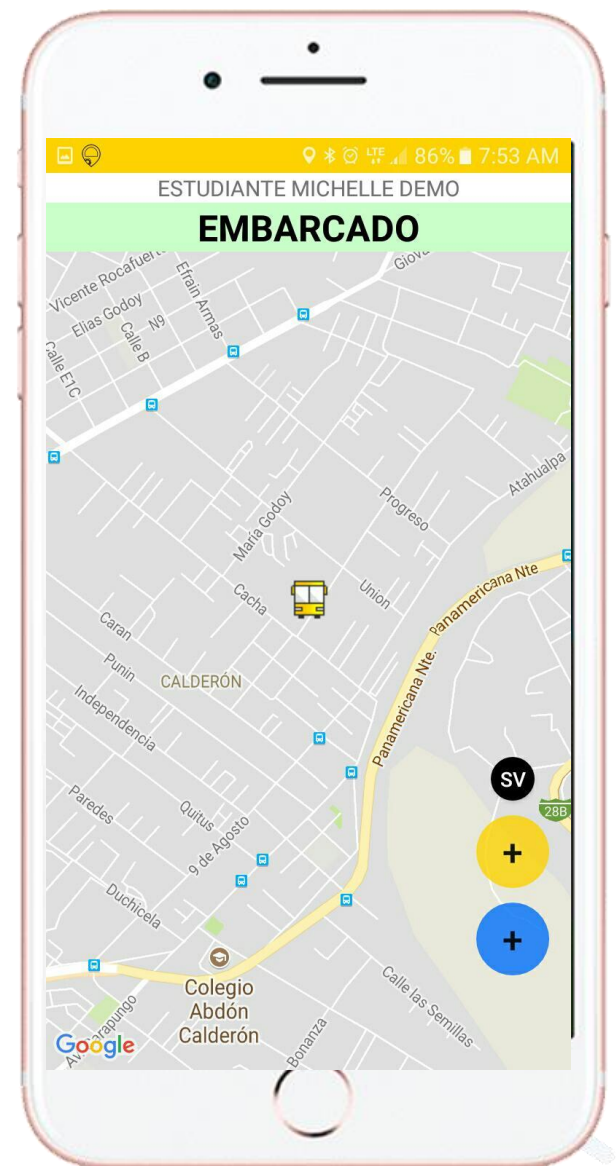

Te Presentamos  
La App de monitoreo y rastreo  
satéltal de la ruta Escolar.

# APP Mi Buseteta

Iniciar Sesión  
Email  
Número de Cédula

Podemos Ver varios  
Hijos

Podemos Ver las Rutas  
de nuestros Hijos

- Nombre de conductor
- Número de contacto
- Notificaciones

- Ver en el mapa en tiempo Real.
- Street View

- Visualización de  
estudiante embarcado

- Visualización de estudiante no embarcado